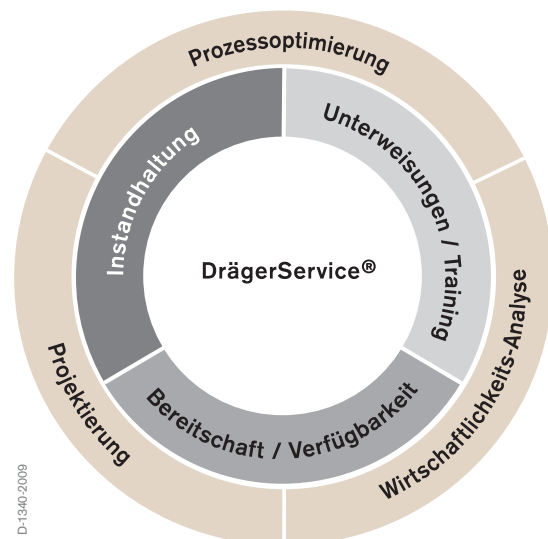

Der wichtigste Bestandteil des Dräger Service sind kompetente Ansprechpartner. Unsere hoch qualifizierten Mitarbeiter unterstützen Sie in allen Fragen rund um Ihre Anlage. Ob individuelle Beratung oder Schulung – Dräger zeigt Ihnen gern die aktuellsten Neuigkeiten und Entwicklungen. Jede Biogasanlage birgt auch ein Gefahrenpotential, das man aber mit den richtigen Sicherheitsvorkehrungen minimieren kann. Daher bietet Dräger ganzheitliche Konzeptanalysen, um die Sicherheitszunahme bei Ihrer Biogasanlage zu gewährleisten.

Gern zeigen wir Ihnen, wie und wo Sie Ihre Gasmess- und Sicherheitsgeräte anschließen sollten und wo Sie am besten Proben ziehen. Des Weiteren stellt Dräger Ihnen ein komplettes Konzept für Ihr Gerätemanagement zusammen. So unterstützen wir Sie dabei, Ihre Effizienz zu erhöhen.

Auch bei eventuellen Wartungs- und Instandsetzungsarbeiten steht Dräger Ihnen zur Seite, denn die Kontrolle gehört zu den Leistungen von Dräger, wenn Sie sie wünschen. Bei akuten Fällen oder als Präventionsmaßnahme wird Ihre Anlage

auf Unregelmäßigkeiten geprüft und gegebenenfalls optimiert. Über 200 Servicemitarbeiter an Stützpunkten in ganz Deutschland sind ständig für Sie einsatzbereit und schnell zur Stelle – damit Sie im Fall der Fälle nicht allein dastehen.

Treten Sie mit Dräger in Kontakt.
Unter www.draeger.com stehen wir Ihnen gern zur Verfügung.